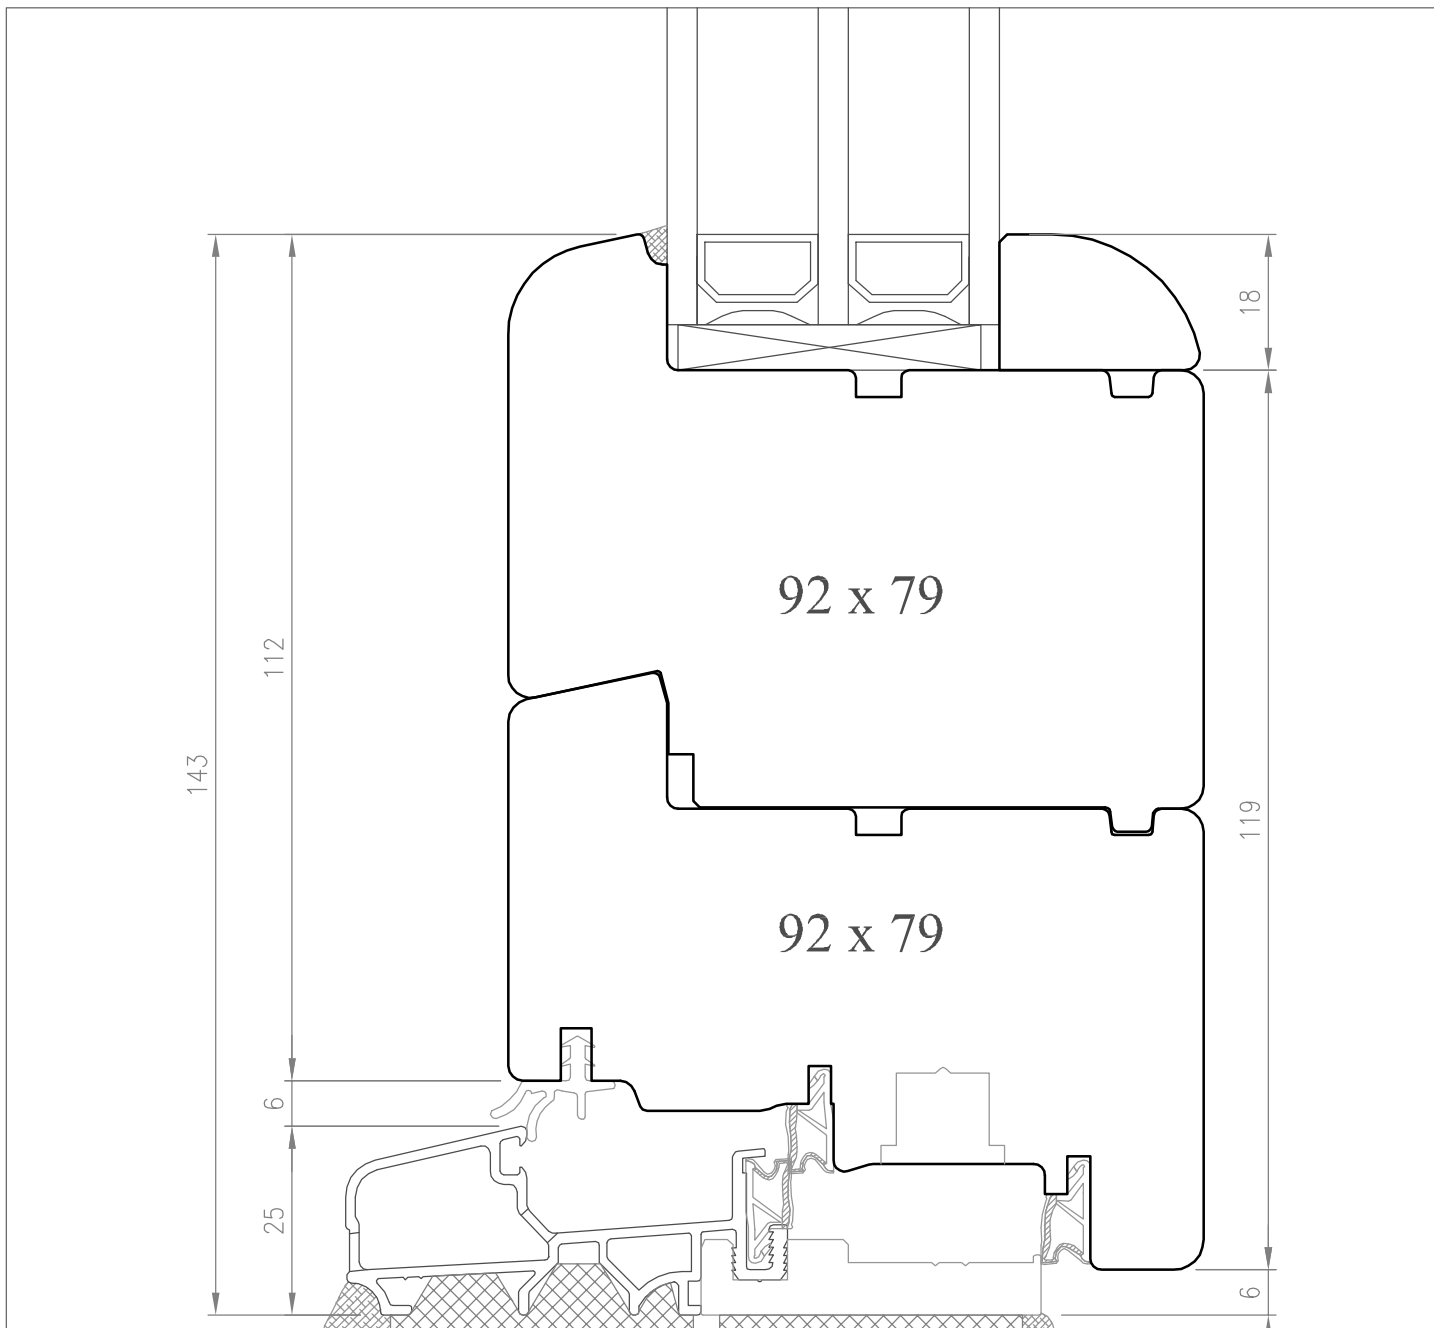

Data: 07.01.2014

Rev.: 00 Data: *

Scala: 1:1

A4

NODO INFERIORE FINESTRA

Profilo:

OVER 92

02

File: OVER 92-NF

A5 (standard)

Data: 07.01.2014

Rev.: 00 Data: *

Scala: 1:1

A4

NODO INFERIORE PORTAFINESTRA CON SOGLIA

Profilo: