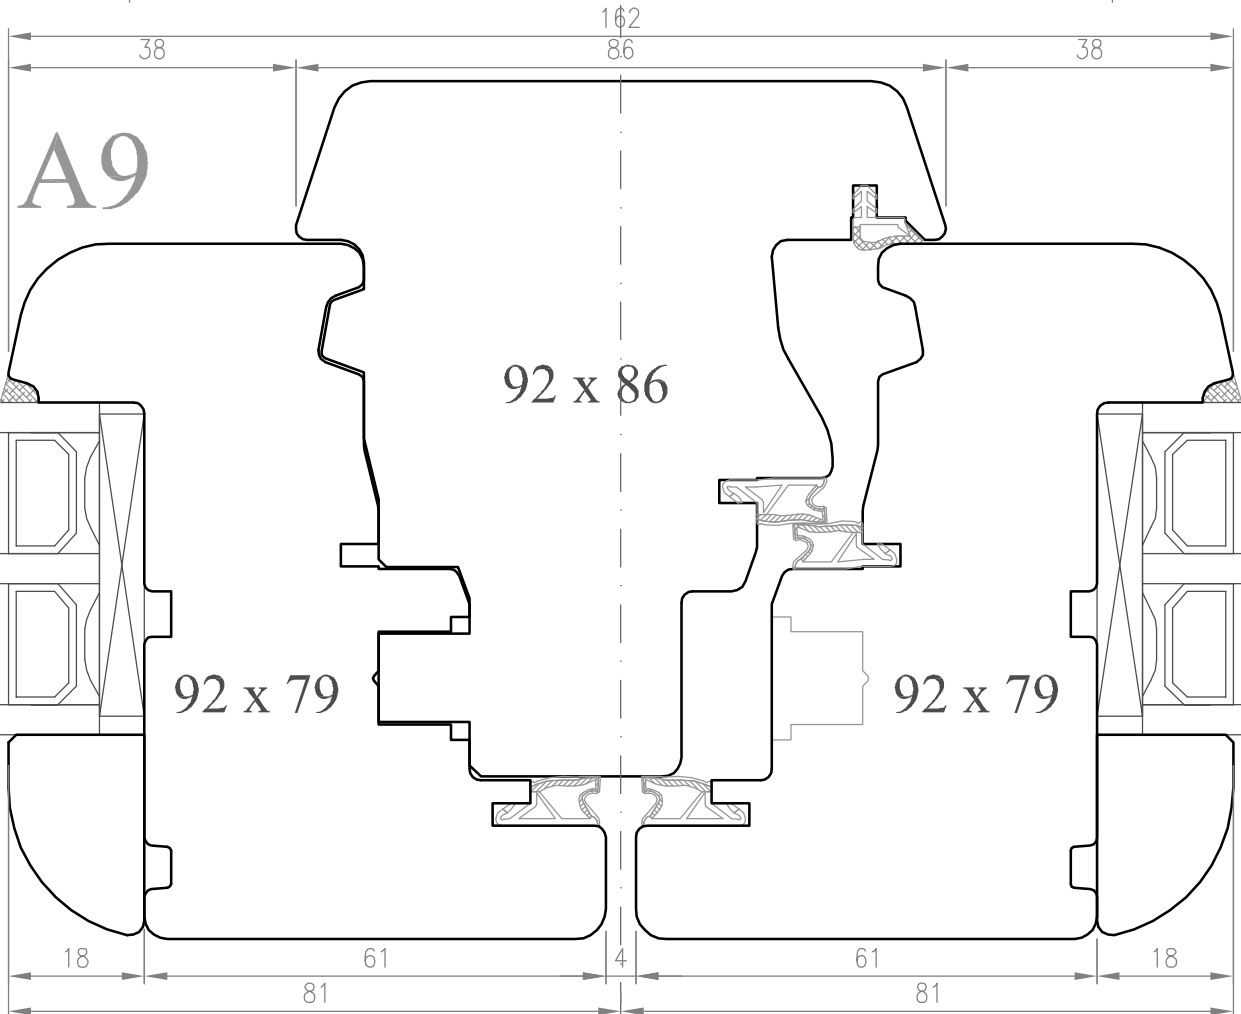

Data: 07.01.2014

Rev.: 00 Data: *

Scala: 1:1

A4

NODO INFERIORE FINESTRA

Profilo:

OVER 92

02

File: OVER 92-NF

A5 (standard)

Data: 07.01.2014

Rev.: 00 Data: *

Scala: 1:1

A4

NODO INFERIORE PORTAFINESTRA CON SOGLIA

Profilo: