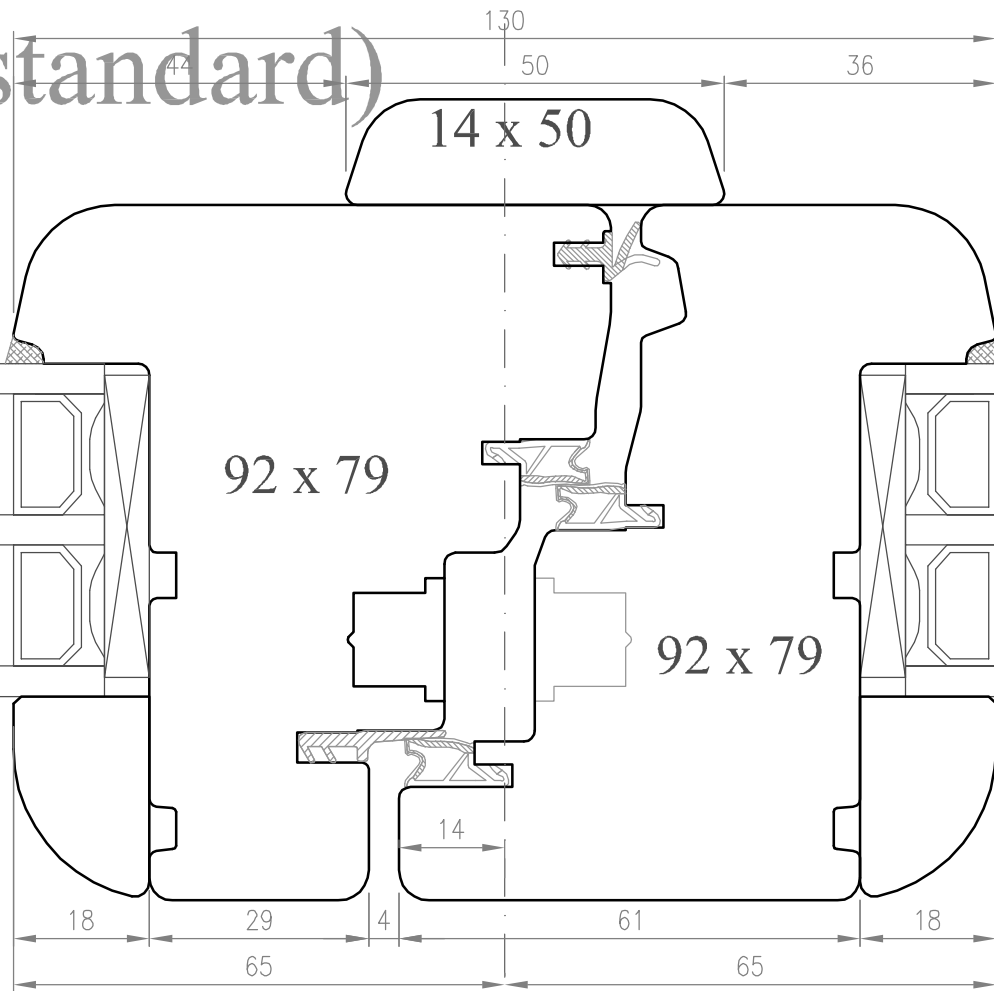

Data: 07.01.2014

Rev.: 00 Data: *

Scala: 1:1

A4

NODO INFERIORE FINESTRA

Profilo:

OVER 92

02

File: OVER 92-NF

A5 (standard)

Data: 07.01.2014

Rev.: 00 Data: *

Scala: 1:1

A4

NODO INFERIORE PORTAFINESTRA CON SOGLIA

Profilo: