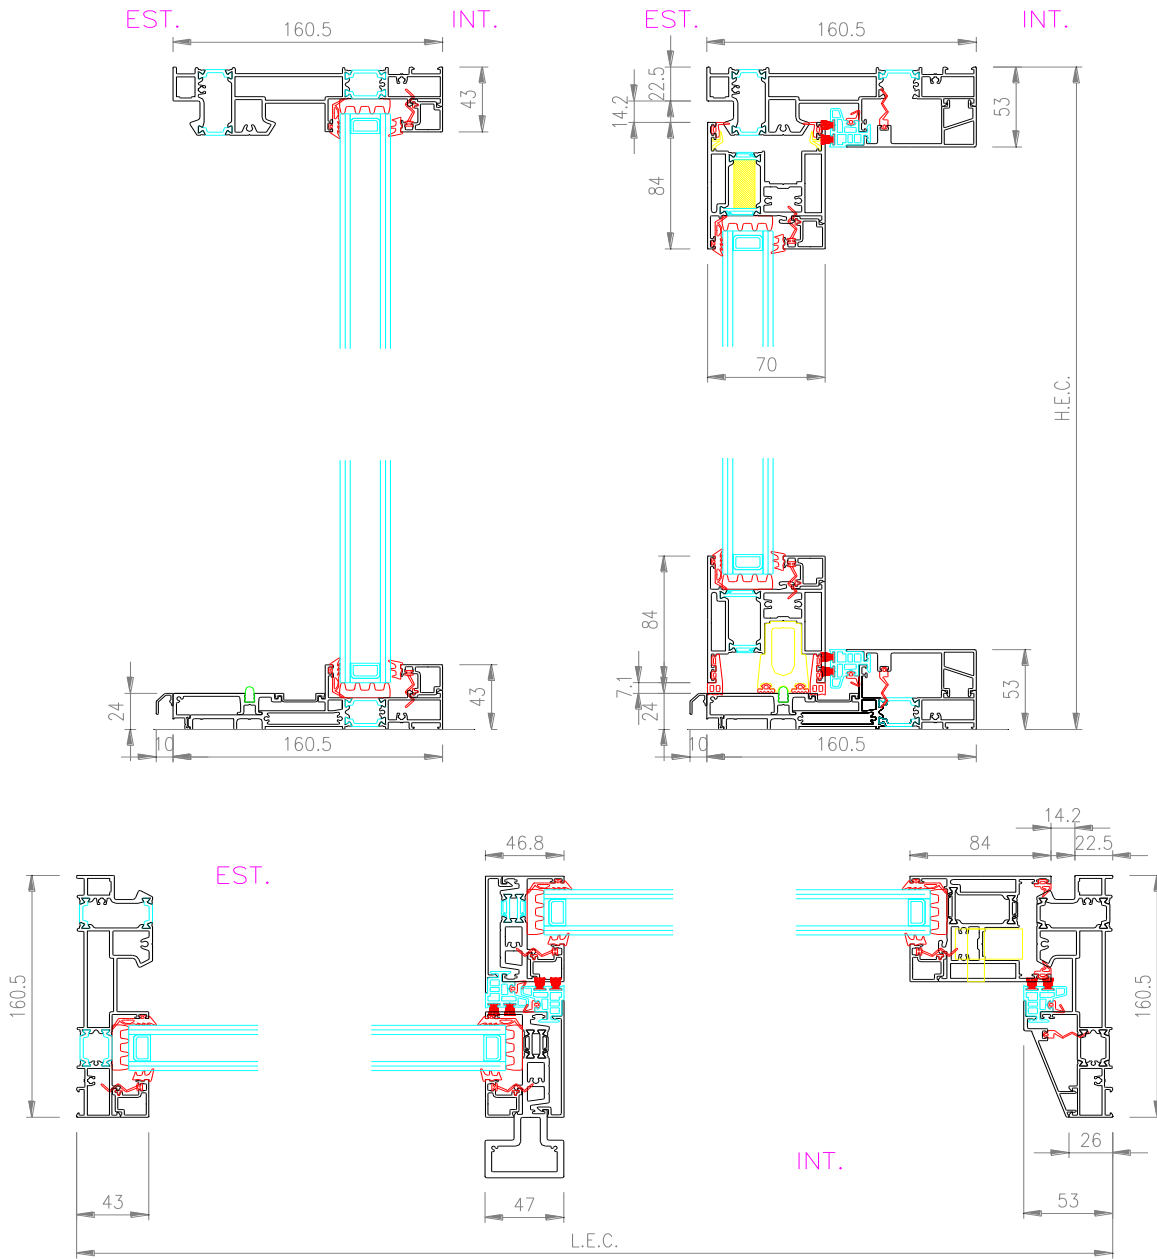

SCORREVOLE ALZANTE

S700

TIPO 1: TELAIO 160,5mm - FISSO RIDOTTO - ANTA DA 84mm

SCORREVOLE ALZANTE

S700

TIPO 2: ANTA CENTRALE TAGLIO 90° - ANTA DA 84mm

SCORREVOLE ALZANTE

S700

TIPO 3: ANTA CENTRALE TAGLIO 45° - ANTA DA 84mm

SCORREVOLE ALZANTE

S700

TIPO 4: ANTA CENTRALE TAGLIO 90° - ANTA DA 95,5mm

SCORREVOLE ALZANTE

S700

TIPO 5: ANTA CENTRALE TAGLIO 45° - ANTA DA 95,5mm