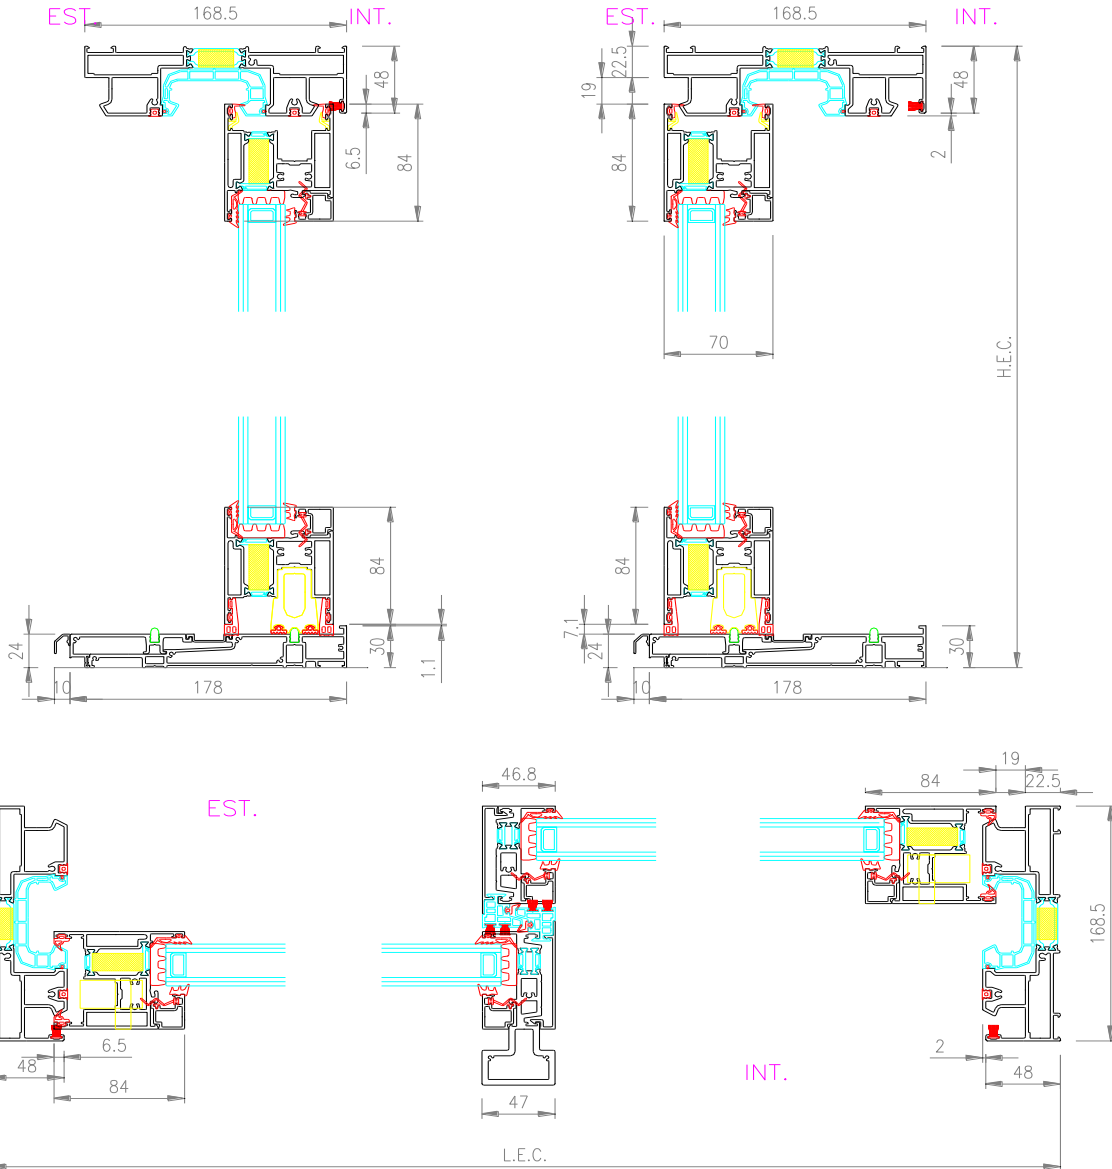

SCORREVOLE ALZANTE

S700

TIPO 1: TELAIO 160,5mm - FISSO RIDOTTO - ANTA DA 84mm

SCORREVOLE ALZANTE

S700

TIPO 2: ANTA CENTRALE TAGLIO 90° - ANTA DA 84mm

SCORREVOLE ALZANTE

S700

TIPO 3: ANTA CENTRALE TAGLIO 45° - ANTA DA 84mm

SCORREVOLE ALZANTE

S700

TIPO 4: ANTA CENTRALE TAGLIO 90° - ANTA DA 95,5mm

SCORREVOLE ALZANTE

S700

TIPO 5: ANTA CENTRALE TAGLIO 45° - ANTA DA 95,5mm