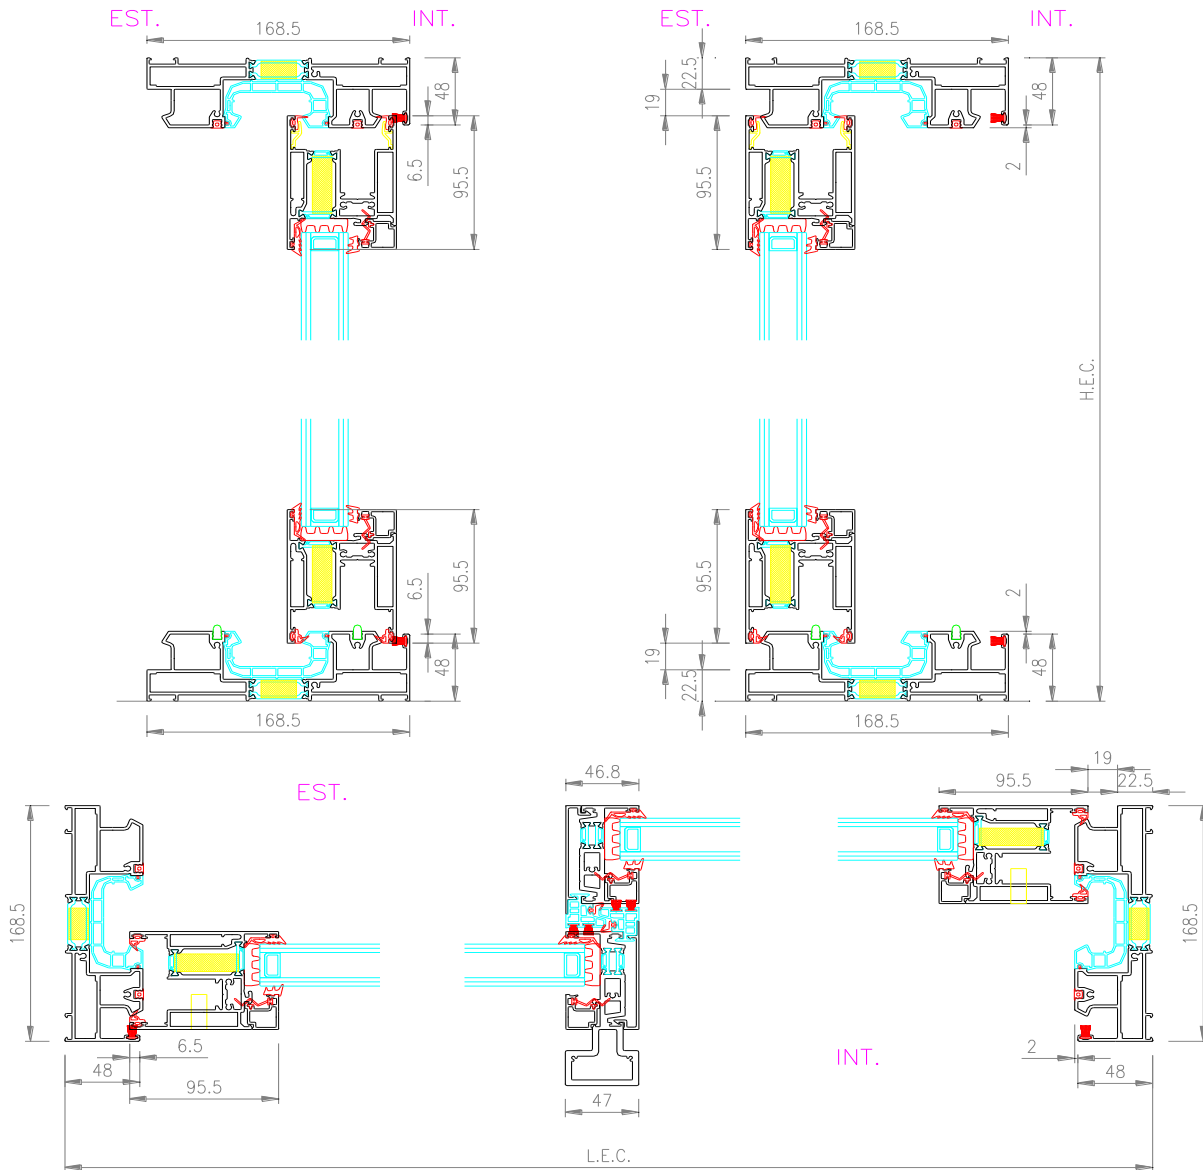

SCORREVOLE ALZANTE

S700

TIPO 1: TELAIO 160,5mm - FISSO RIDOTTO - ANTA DA 84mm

SCORREVOLE ALZANTE

S700

TIPO 2: ANTA CENTRALE TAGLIO 90° - ANTA DA 84mm

SCORREVOLE ALZANTE

S700

TIPO 3: ANTA CENTRALE TAGLIO 45° - ANTA DA 84mm

SCORREVOLE ALZANTE

S700

TIPO 4: ANTA CENTRALE TAGLIO 90° - ANTA DA 95,5mm

SCORREVOLE ALZANTE

S700

TIPO 5: ANTA CENTRALE TAGLIO 45° - ANTA DA 95,5mm